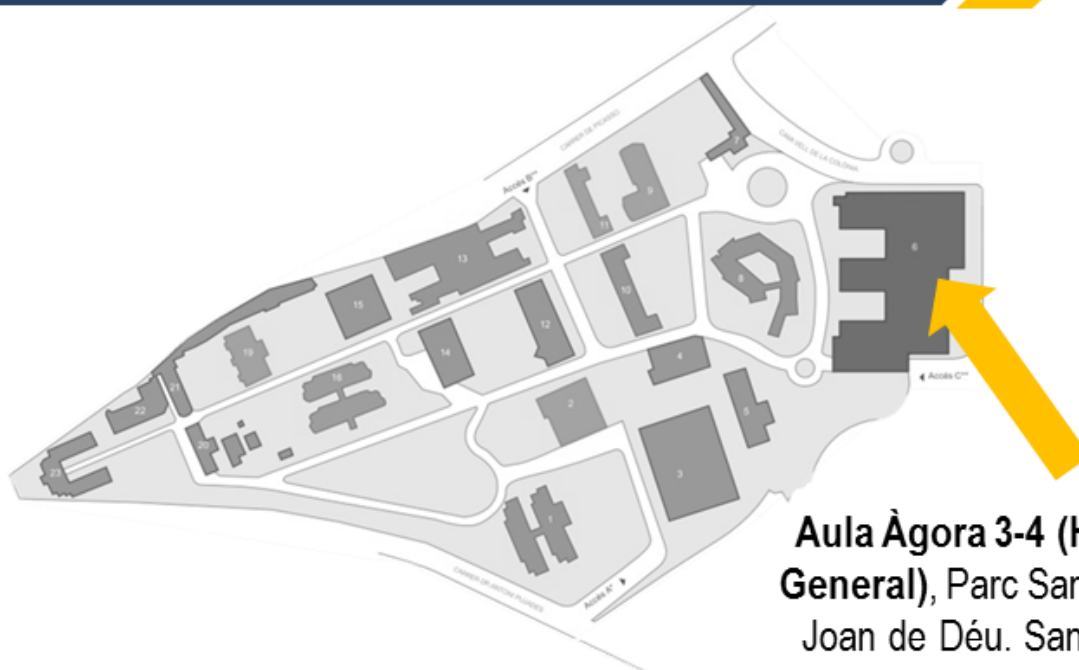

Lugar de realización

Aula Àgora 3-4 (Hospital General), Parc Sanitari Sant Joan de Déu. Sant Boi de Llobregat

¿Cómo llegar?

AP7: Salida de Sant Boi de Llobregat. Cornellà. Autopista
C32: Salida Sant Boi de Llobregat.
C245 Carretera Santa Creu de Calafell.
BV2022 Carretera Sant Vicenç dels Horts.
C31 Autovía de Castelldefels

Líneas L70, L72, L76, L61 i SB1
Líneas L96, L74, L75, L77 i L78 con
intercambio con las líneas SB1, L70 i L72

Línea Llobregat-Anoia:
S33, S4, S8, R5 i R6 i L8.
Estación de Sant Boi de Llobregat o Estación de Molí Nou